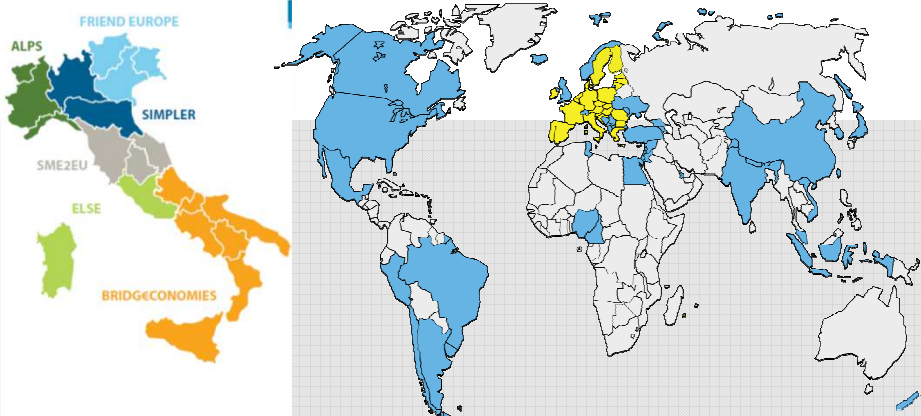

+60 paesi + 600 organizzazioni coinvolte

een.ec.europa.eu

CAMERA DI COMMERCIO
INDUSTRIA ARTIGIANATO E AGRICOLTURA
DI TORINO

Offriamo una vasta gamma di servizi per le PMI orientate alla crescita

**PARTNERSHIP
INTERNAZIONALI**

Partnership database

Brokerage event / B2B

Missioni commerciali

**SUPPORTO
SPECIALISTICO**

Sostenibilità

Normativa UE

Analisi di mercato

Resilienza

Proprietà intellettuale

**SUPPORTO
ALL'INNOVAZIONE**

Accesso ai finanziamenti

Digitalizzazione

Gestione dell'innovazione

Trasferimento tecnologico

een.ec.europa.eu

CAMERA DI COMMERCIO
INDUSTRIA ARTIGIANATO E AGRICOLTURA
DI TORINO