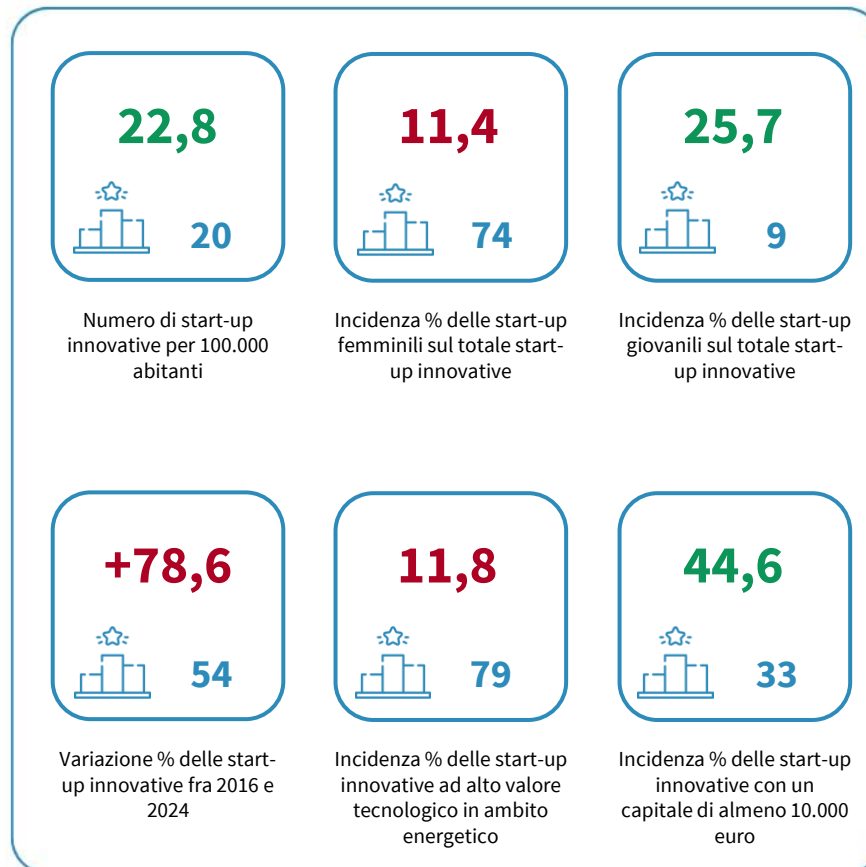

LE START-UP INNOVATIVE DELLA CITTÀ METROPOLITANA DI TORINO

Numero di start-up innovative per 100.000 abitanti. Anno 2024

INDICATORI STRUTTURALI E POSIZIONAMENTO NELLA GRADUATORIA PROVINCIALE. ANNO 2024

I piazzamenti nella graduatoria provinciale del numero di start-up innovative per 100.000 abitanti

NUMERO DI START-UP INNOVATIVE PER 100.000 ABITANTI - L'ANDAMENTO NEL TEMPO