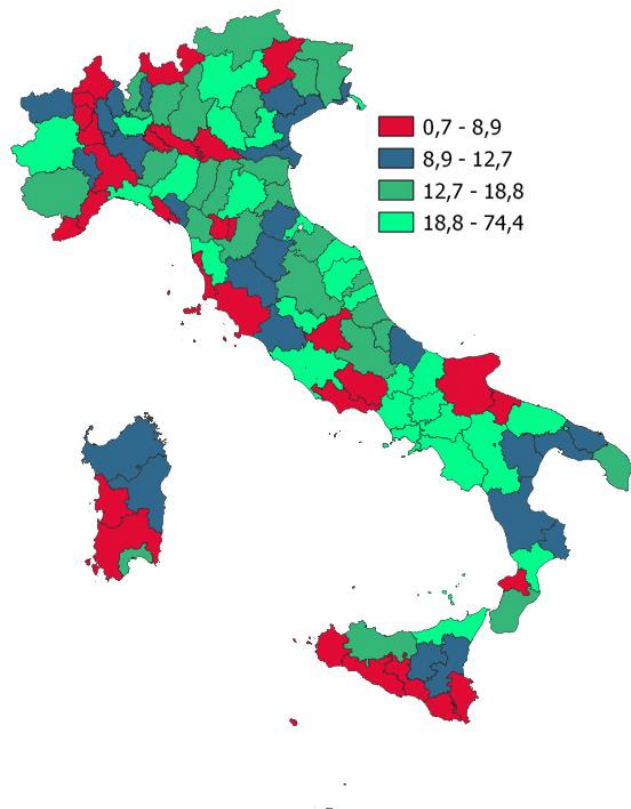

LE START-UP INNOVATIVE DELLA CITTÀ METROPOLITANA DI TORINO

Numero di start-up innovative per 100.000 abitanti. Anno 2024

INDICATORI STRUTTURALI E POSIZIONAMENTO NELLA GRADUATORIA PROVINCIALE. ANNO 2024

I piazzamenti nella graduatoria provinciale del numero di start-up innovative per 100.000 abitanti

NUMERO DI START-UP INNOVATIVE PER 100.000 ABITANTI - L'ANDAMENTO NEL TEMPO