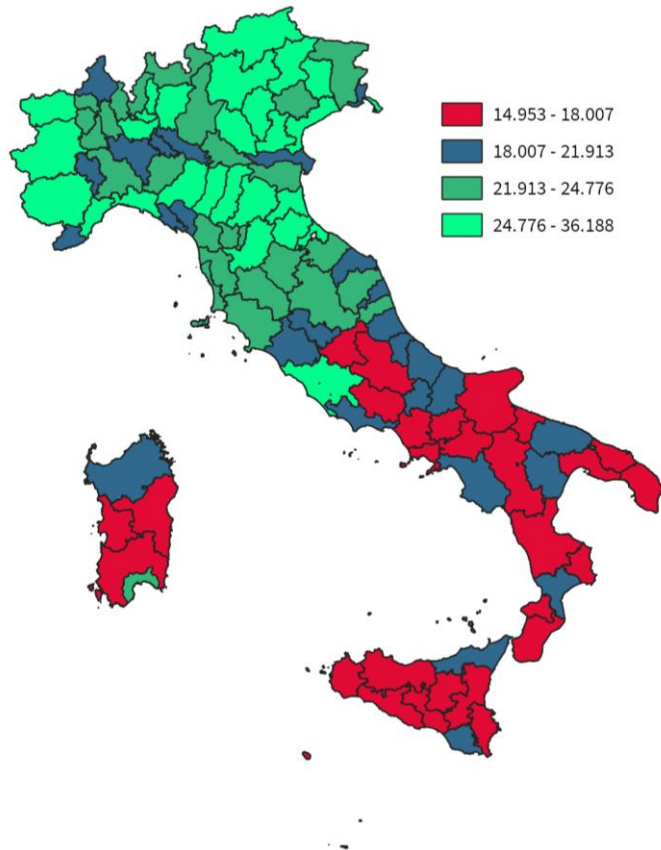

IL REDDITO DISPONIBILE DELLE FAMIGLIE CONSUMATRICI DELLA CITTÀ METROPOLITANA DI TORINO

Reddito disponibile procapite delle famiglie consumatrici. Anno 2024

INDICATORI STRUTTURALI E POSIZIONAMENTO NELLA GRADUATORIA PROVINCIALE. ANNO 2024

I piazzamenti nella graduatoria provinciale del reddito disponibile procapite delle famiglie consumatrici

REDDITO DISPONIBILE PROCAPITE DELLE FAMIGLIE CONSUMATRICI - L'ANDAMENTO NEL TEMPO

DATA DI RILASCIO: 31 marzo 2026