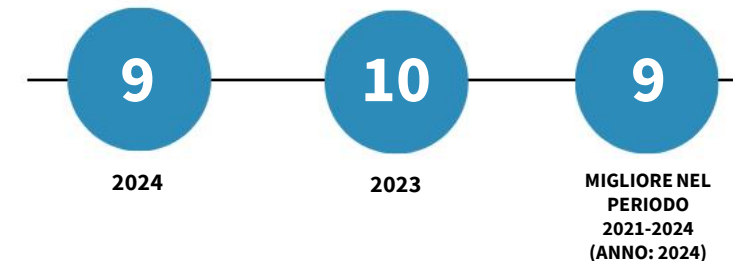

IL REDDITO DISPONIBILE DELLE FAMIGLIE CONSUMATRICI DELLA CITTÀ METROPOLITANA DI TORINO

Reddito disponibile procapite delle famiglie consumatrici. Anno 2024

INDICATORI STRUTTURALI E POSIZIONAMENTO NELLA GRADUATORIA PROVINCIALE. ANNO 2024

I piazzamenti nella graduatoria provinciale del reddito disponibile procapite delle famiglie consumatrici

REDDITO DISPONIBILE PROCAPITE DELLE FAMIGLIE CONSUMATRICI - L'ANDAMENTO NEL TEMPO

DATA DI RILASCIO: 31 marzo 2026