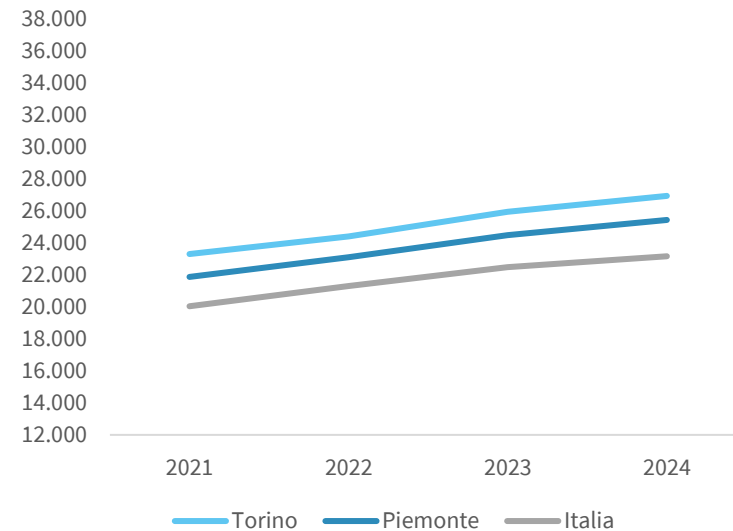

IL REDDITO DISPONIBILE DELLE FAMIGLIE CONSUMATRICI DELLA CITTÀ METROPOLITANA DI TORINO

Reddito disponibile procapite delle famiglie consumatrici. Anno 2024

INDICATORI STRUTTURALI E POSIZIONAMENTO NELLA GRADUATORIA PROVINCIALE. ANNO 2024

I piazzamenti nella graduatoria provinciale del reddito disponibile procapite delle famiglie consumatrici

REDDITO DISPONIBILE PROCAPITE DELLE FAMIGLIE CONSUMATRICI - L'ANDAMENTO NEL TEMPO

DATA DI RILASCIO: 31 marzo 2026