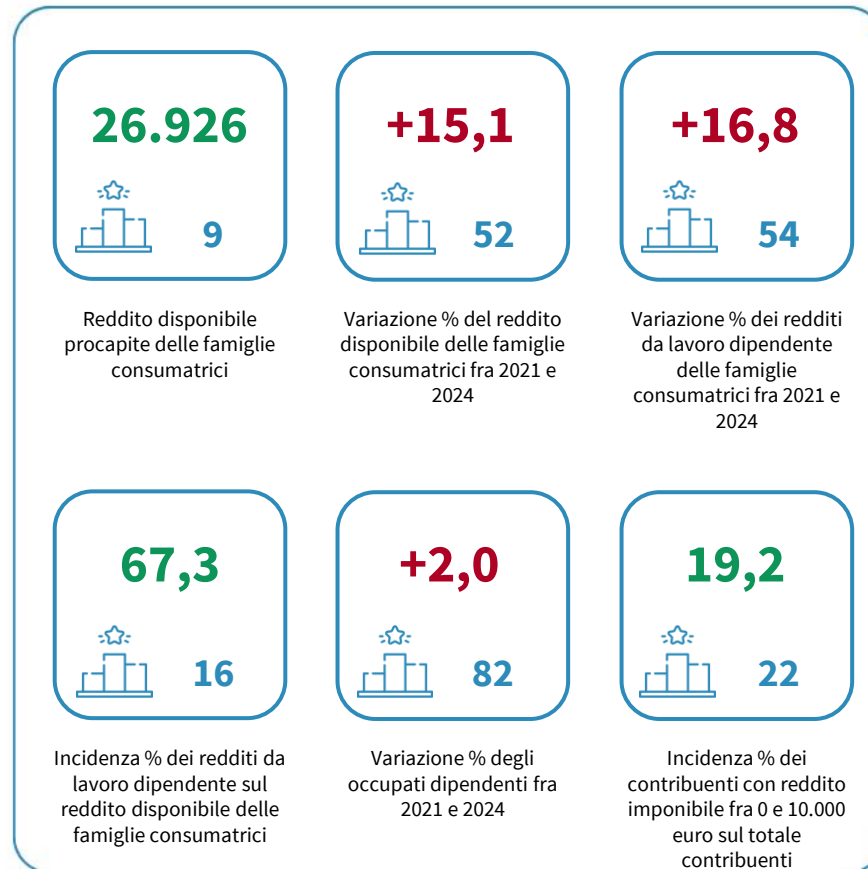

IL REDDITO DISPONIBILE DELLE FAMIGLIE CONSUMATRICI DELLA CITTÀ METROPOLITANA DI TORINO

Reddito disponibile procapite delle famiglie consumatrici. Anno 2024

INDICATORI STRUTTURALI E POSIZIONAMENTO NELLA GRADUATORIA PROVINCIALE. ANNO 2024

I piazzamenti nella graduatoria provinciale del reddito disponibile procapite delle famiglie consumatrici

REDDITO DISPONIBILE PROCAPITE DELLE FAMIGLIE CONSUMATRICI - L'ANDAMENTO NEL TEMPO

DATA DI RILASCIO: 31 marzo 2026