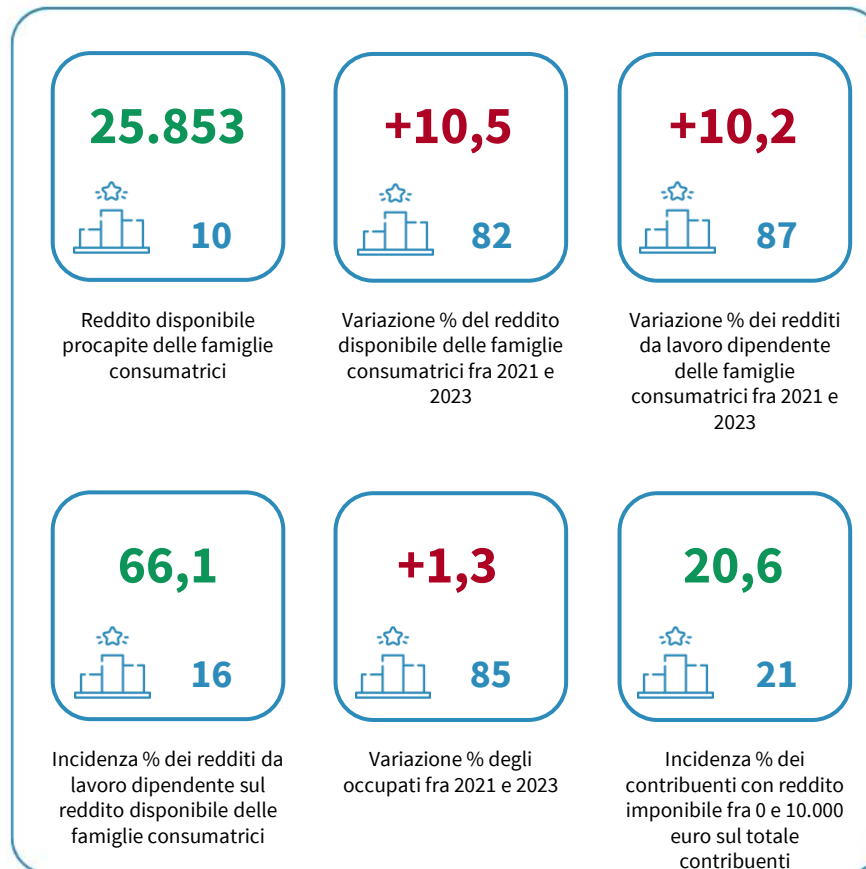

IL REDDITO DISPONIBILE DELLE FAMIGLIE CONSUMATRICI DELLA CITTÀ METROPOLITANA DI TORINO

Reddito disponibile procapite delle famiglie consumatrici. Anno 2023

INDICATORI E POSIZIONAMENTO NELLA GRADUATORIA PROVINCIALE. ANNO 2023

I piazzamenti nella graduatoria provinciale del reddito disponibile procapite delle famiglie consumatrici

REDDITO DISPONIBILE PROCAPITE DELLE FAMIGLIE CONSUMATRICI - L'ANDAMENTO NEL TEMPO