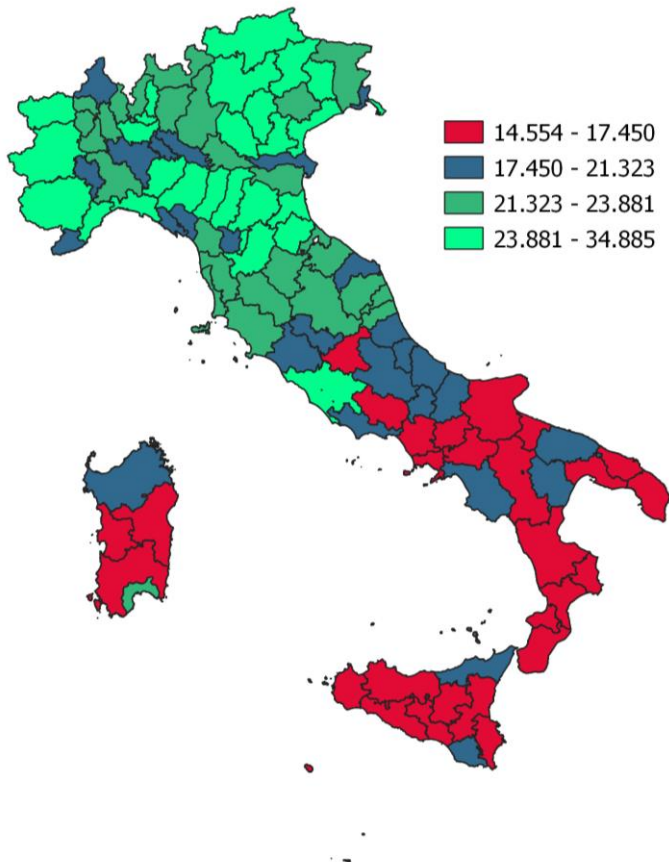

IL REDDITO DISPONIBILE DELLE FAMIGLIE CONSUMATRICI DELLA CITTÀ METROPOLITANA DI TORINO

Reddito disponibile procapite delle famiglie consumatrici. Anno 2023

INDICATORI E POSIZIONAMENTO NELLA GRADUATORIA PROVINCIALE. ANNO 2023

I piazzamenti nella graduatoria provinciale del reddito disponibile procapite delle famiglie consumatrici

REDDITO DISPONIBILE PROCAPITE DELLE FAMIGLIE CONSUMATRICI - L'ANDAMENTO NEL TEMPO