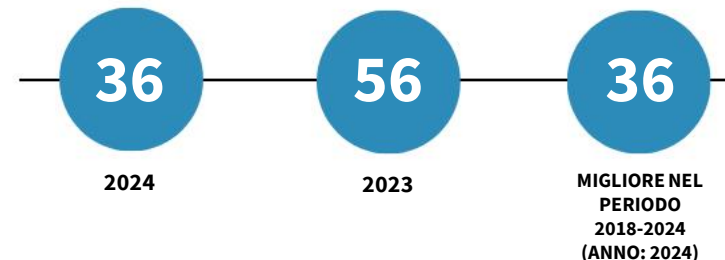

IL MERCATO DEL LAVORO DELLA CITTÀ METROPOLITANA DI TORINO

Tasso di occupazione 15-64 anni. Anno 2024

INDICATORI E POSIZIONAMENTO NELLA GRADUATORIA PROVINCIALE. ANNO 2024

I piazzamenti nella graduatoria provinciale del tasso di occupazione 15-64 anni

IL TASSO DI OCCUPAZIONE 15-64 ANNI - L'ANDAMENTO NEL TEMPO