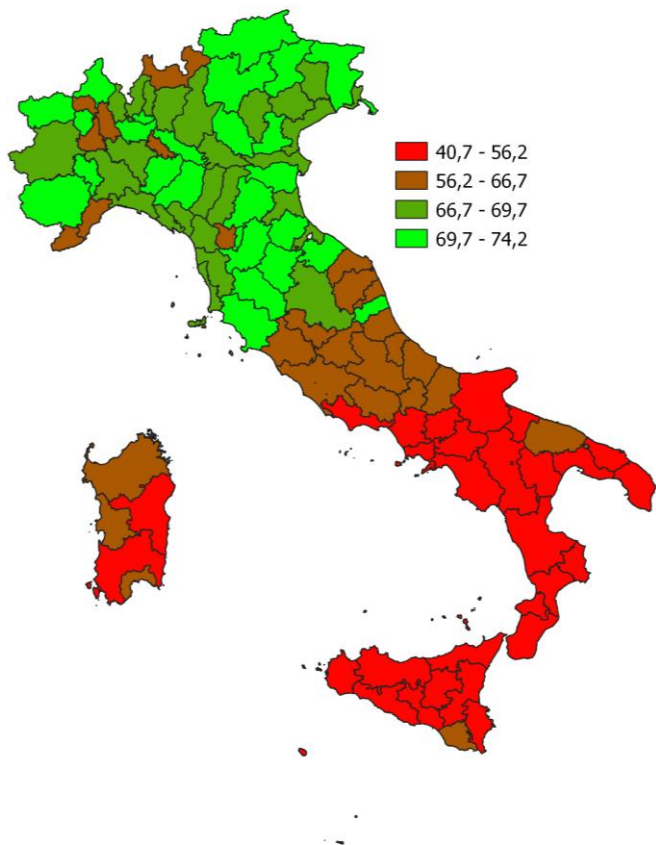

IL MERCATO DEL LAVORO DELLA CITTÀ METROPOLITANA DI TORINO

Tasso di occupazione 15-64 anni. Anno 2024

INDICATORI E POSIZIONAMENTO NELLA GRADUATORIA PROVINCIALE. ANNO 2024

I piazzamenti nella graduatoria provinciale del tasso di occupazione 15-64 anni

IL TASSO DI OCCUPAZIONE 15-64 ANNI - L'ANDAMENTO NEL TEMPO