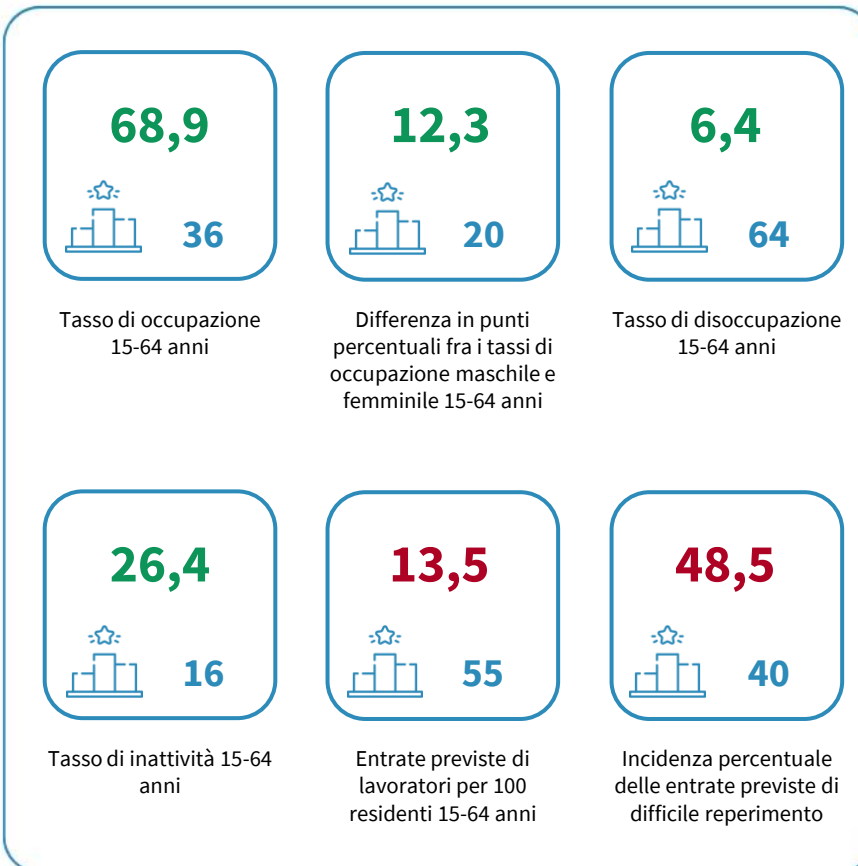

IL MERCATO DEL LAVORO DELLA CITTÀ METROPOLITANA DI TORINO

Tasso di occupazione 15-64 anni. Anno 2024

INDICATORI E POSIZIONAMENTO NELLA GRADUATORIA PROVINCIALE. ANNO 2024

I piazzamenti nella graduatoria provinciale del tasso di occupazione 15-64 anni

IL TASSO DI OCCUPAZIONE 15-64 ANNI - L'ANDAMENTO NEL TEMPO