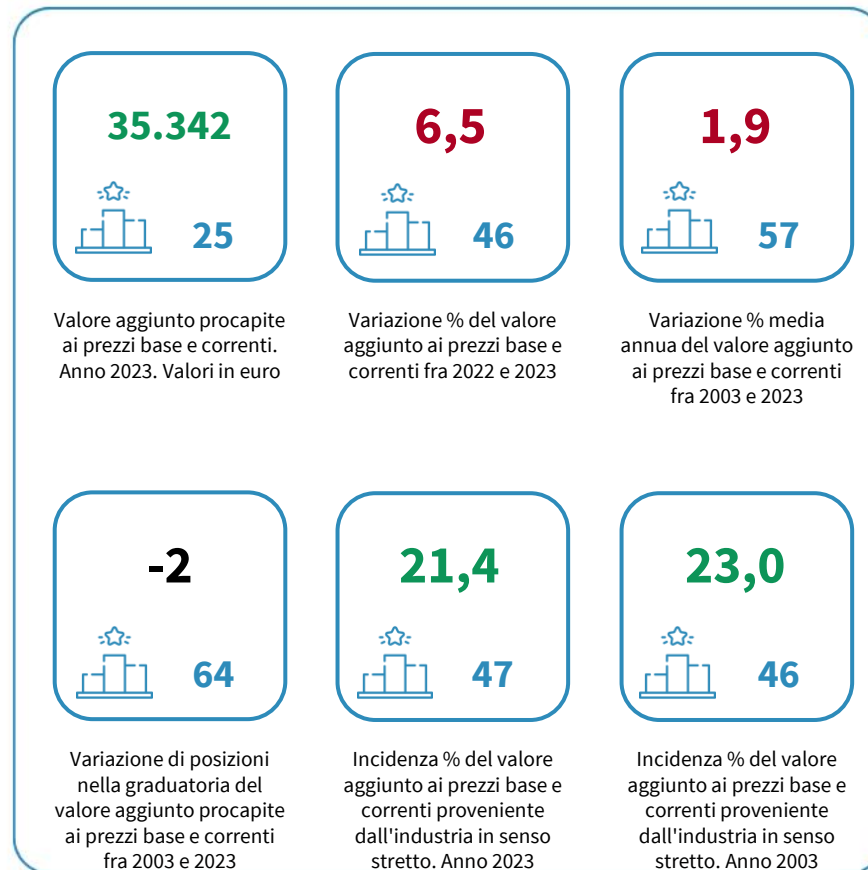

LA RICCHEZZA PRODOTTA DELLA CITTÀ METROPOLITANA DI TORINO

Valore aggiunto procapite ai prezzi base e correnti. Anno 2023. Valori in euro

INDICATORI E POSIZIONAMENTO NELLA GRADUATORIA PROVINCIALE

I piazzamenti nella graduatoria provinciale per valore aggiunto procapite ai prezzi base e correnti

VALORE AGGIUNTO PROCAPITE AI PREZZI BASE E CORRENTI. ANNI 2019-2023