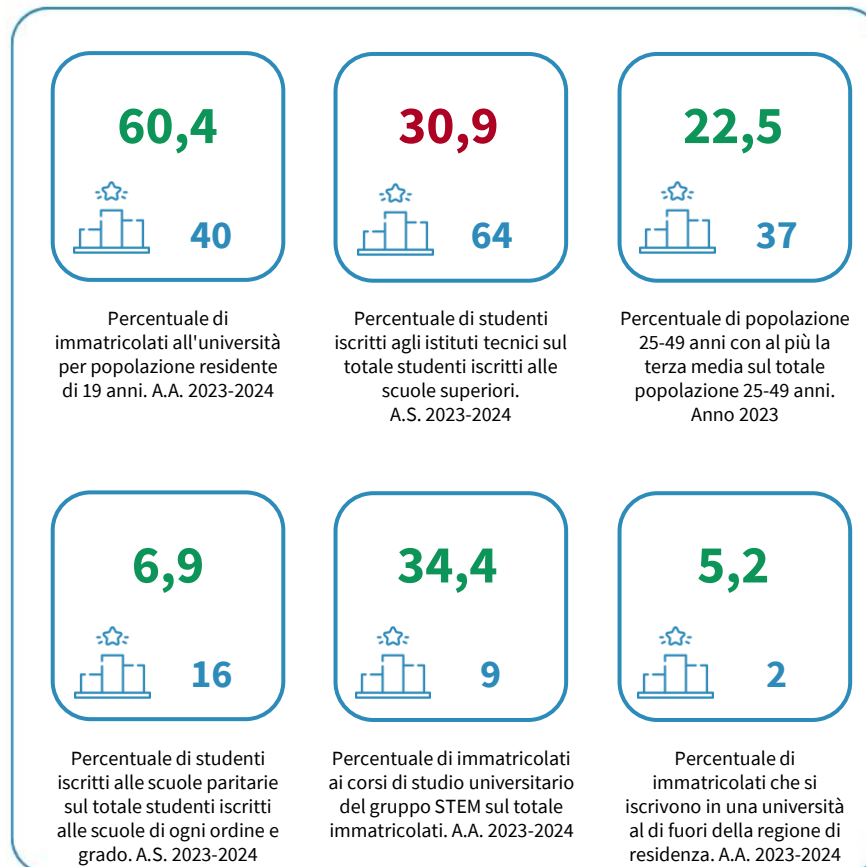

L'ISTRUZIONE DELLA CITTÀ METROPOLITANA DI TORINO

Percentuale di immatricolati all'università per popolazione residente di 19 anni. Anno Accademico 2023-2024

INDICATORI E POSIZIONAMENTO NELLA GRADUATORIA PROVINCIALE

I piazzamenti nella graduatoria provinciale in base alla percentuale di immatricolati all'università per popolazione residente di 19 anni

PERCENTUALE DI IMMATICOLATI ALL'UNIVERSITÀ PER POPOLAZIONE RESIDENTE DI 19 ANNI - L'ANDAMENTO NEL TEMPO