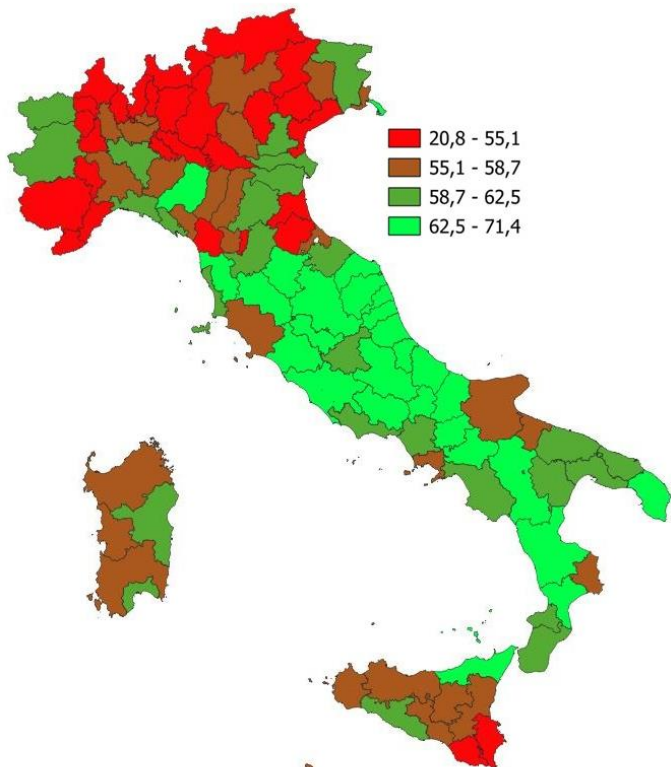

L'ISTRUZIONE DELLA CITTÀ METROPOLITANA DI TORINO

Percentuale di immatricolati all'università per popolazione residente di 19 anni. Anno Accademico 2023-2024

INDICATORI E POSIZIONAMENTO NELLA GRADUATORIA PROVINCIALE

I piazzamenti nella graduatoria provinciale in base alla percentuale di immatricolati all'università per popolazione residente di 19 anni

PERCENTUALE DI IMMATICOLATI ALL'UNIVERSITÀ PER POPOLAZIONE RESIDENTE DI 19 ANNI - L'ANDAMENTO NEL TEMPO