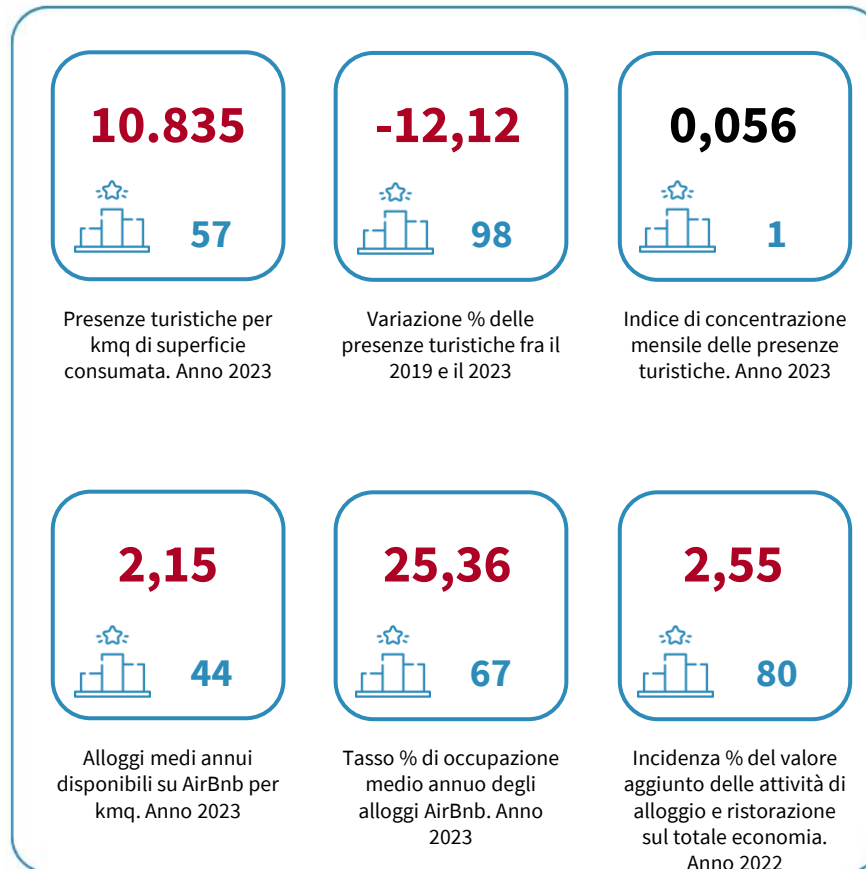

IL TURISMO DELLA CITTÀ METROPOLITANA DI TORINO

Presenze turistiche per kmq di superficie consumata. Anno 2023

INDICATORI E POSIZIONAMENTO NELLA GRADUATORIA PROVINCIALE

I piazzamenti nella graduatoria provinciale per presenze turistiche per kmq di superficie consumata

PRESENZE TURISTICHE PER KMQ DI SUPERFICIE CONSUMATA - L'ANDAMENTO NEL TEMPO