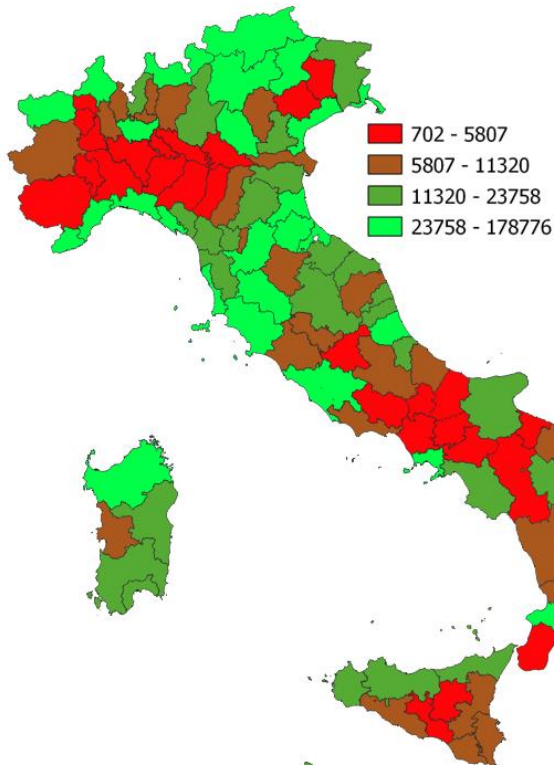

IL TURISMO DELLA CITTÀ METROPOLITANA DI TORINO

Presenze turistiche per kmq di superficie consumata. Anno 2023

INDICATORI E POSIZIONAMENTO NELLA GRADUATORIA PROVINCIALE

I piazzamenti nella graduatoria provinciale per presenze turistiche per kmq di superficie consumata

PRESENZE TURISTICHE PER KMQ DI SUPERFICIE CONSUMATA - L'ANDAMENTO NEL TEMPO