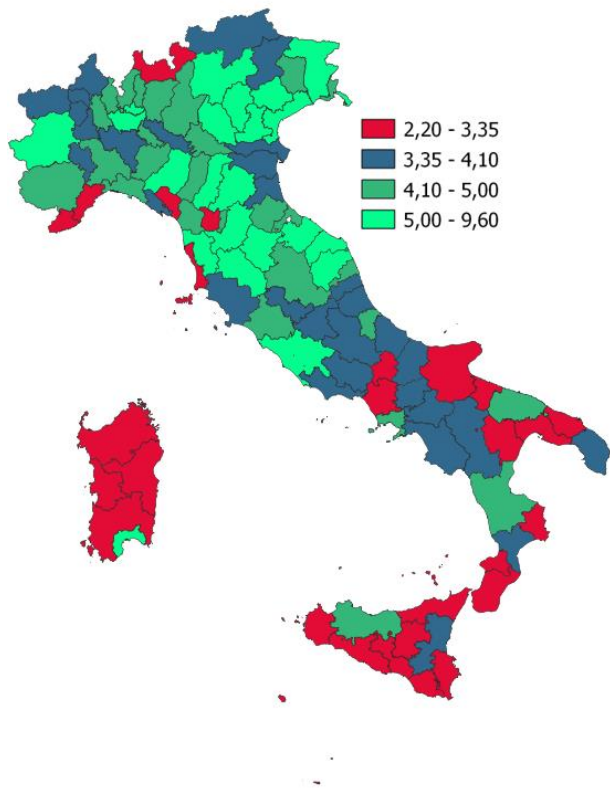

# IL SISTEMA PRODUTTIVO CULTURALE E CREATIVO (SPCC) DELLA CITTÀ METROPOLITANA DI TORINO

Incidenza % del valore aggiunto del SPCC sul totale valore aggiunto. Anno 2023

INDICATORI E POSIZIONAMENTO NELLA GRADUATORIA PROVINCIALE. ANNO 2023

I piazzamenti nella graduatoria provinciale per incidenza % del valore aggiunto del SPCC sul totale valore aggiunto

INCIDENZA % DEL VALORE AGGIUNTO DEL SPCC SUL TOTALE VALORE AGGIUNTO