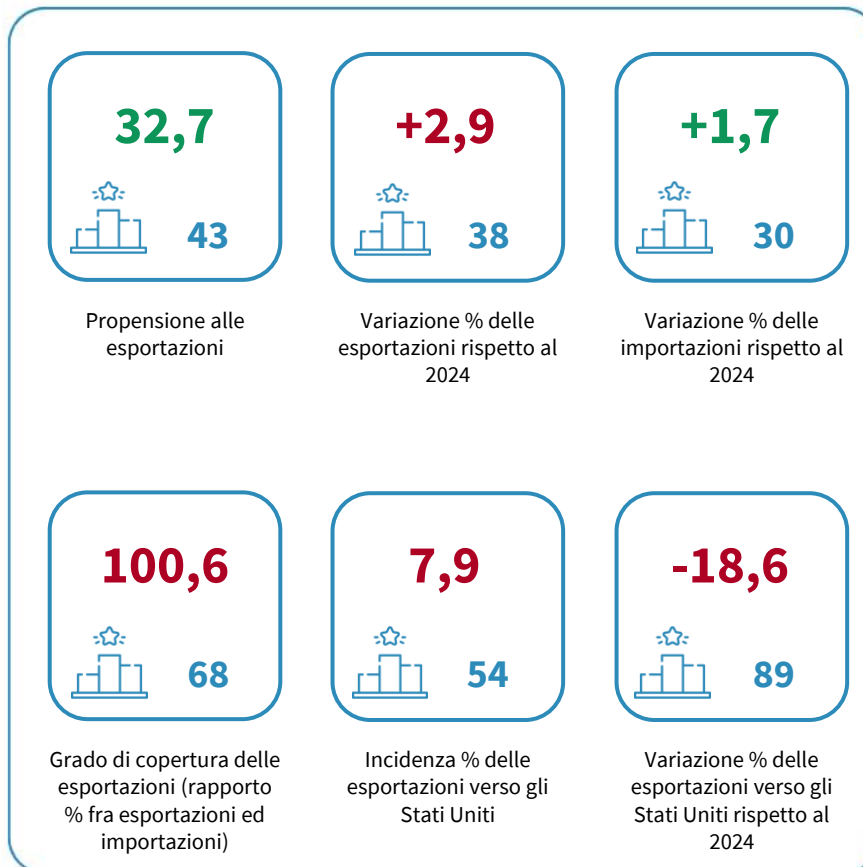

IL COMMERCIO ESTERO DELLA CITTÀ METROPOLITANA DI TORINO

Propensione alle esportazioni (rapporto fra esportazioni e valore aggiunto). Anno 2025

INDICATORI E POSIZIONAMENTO NELLA GRADUATORIA PROVINCIALE. ANNO 2025

I piazzamenti nella graduatoria provinciale della propensione alle esportazioni

PROPENSIONE ALLE ESPORTAZIONI - L'ANDAMENTO NEL TEMPO

DATA DI RILASCIO: 30 aprile 2026