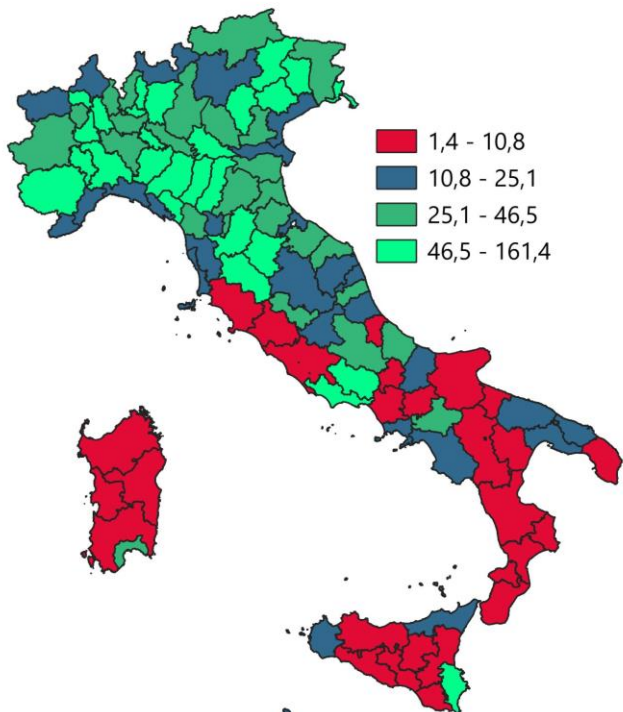

IL COMMERCIO ESTERO DELLA CITTÀ METROPOLITANA DI TORINO

Propensione alle esportazioni (rapporto fra esportazioni e valore aggiunto). Anno 2025

INDICATORI E POSIZIONAMENTO NELLA GRADUATORIA PROVINCIALE. ANNO 2025

I piazzamenti nella graduatoria provinciale della propensione alle esportazioni

PROPENSIONE ALLE ESPORTAZIONI - L'ANDAMENTO NEL TEMPO

DATA DI RILASCIO: 30 aprile 2026