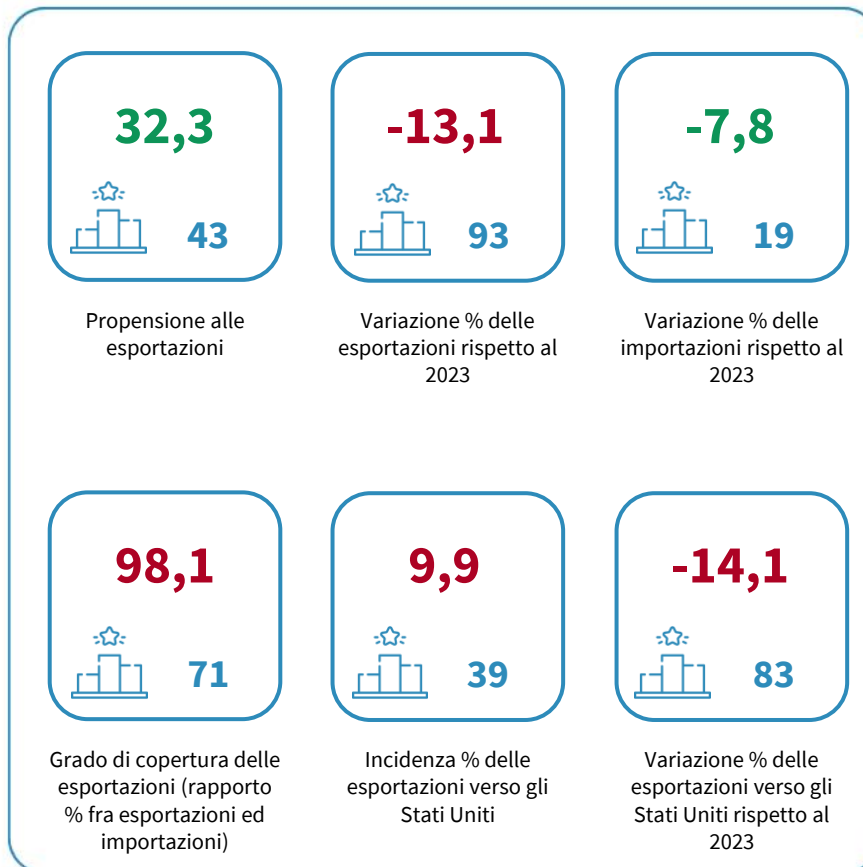

IL COMMERCIO ESTERO DELLA CITTÀ METROPOLITANA DI TORINO

Propensione alle esportazioni (rapporto fra esportazioni e valore aggiunto). Anno 2024

INDICATORI E POSIZIONAMENTO NELLA GRADUATORIA PROVINCIALE. ANNO 2024

I piazzamenti nella graduatoria provinciale della propensione alle esportazioni

LA PROPENSIONE ALLE ESPORTAZIONI - L'ANDAMENTO NEL TEMPO