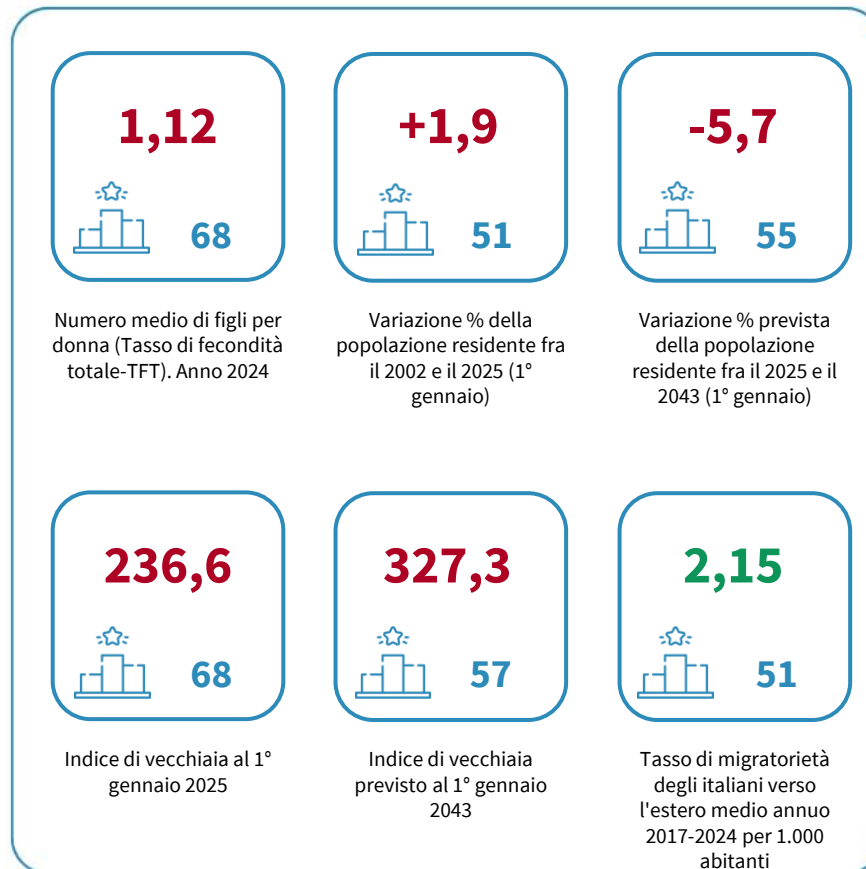

LA DEMOGRAFIA DELLA CITTÀ METROPOLITANA DI TORINO

Numero medio di figli per donna (Tasso di fecondità totale-TFT). Anno 2024

INDICATORI E POSIZIONAMENTO NELLA GRADUATORIA PROVINCIALE

I piazzamenti nella graduatoria provinciale per numero medio di figli per donna (Tasso di fecondità totale-TFT)

NUMERO MEDIO DI FIGLI PER DONNA (TASSO DI FECONDITÀ TOTALE-TFT) - L'ANDAMENTO NEL TEMPO