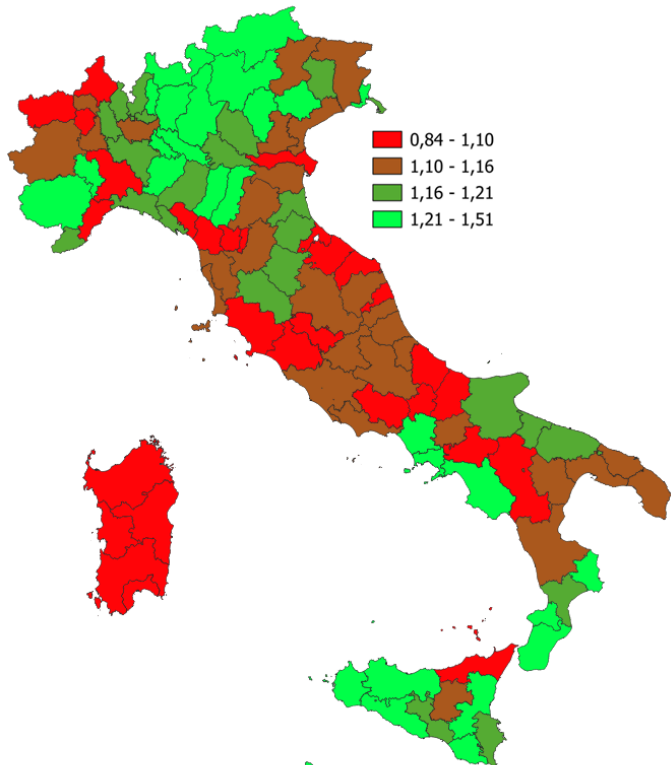

LA DEMOGRAFIA DELLA CITTÀ METROPOLITANA DI TORINO

Numero medio di figli per donna (Tasso di fecondità totale-TFT). Anno 2024

INDICATORI E POSIZIONAMENTO NELLA GRADUATORIA PROVINCIALE

I piazzamenti nella graduatoria provinciale per numero medio di figli per donna (Tasso di fecondità totale-TFT)

NUMERO MEDIO DI FIGLI PER DONNA (TASSO DI FECONDITÀ TOTALE-TFT) - L'ANDAMENTO NEL TEMPO