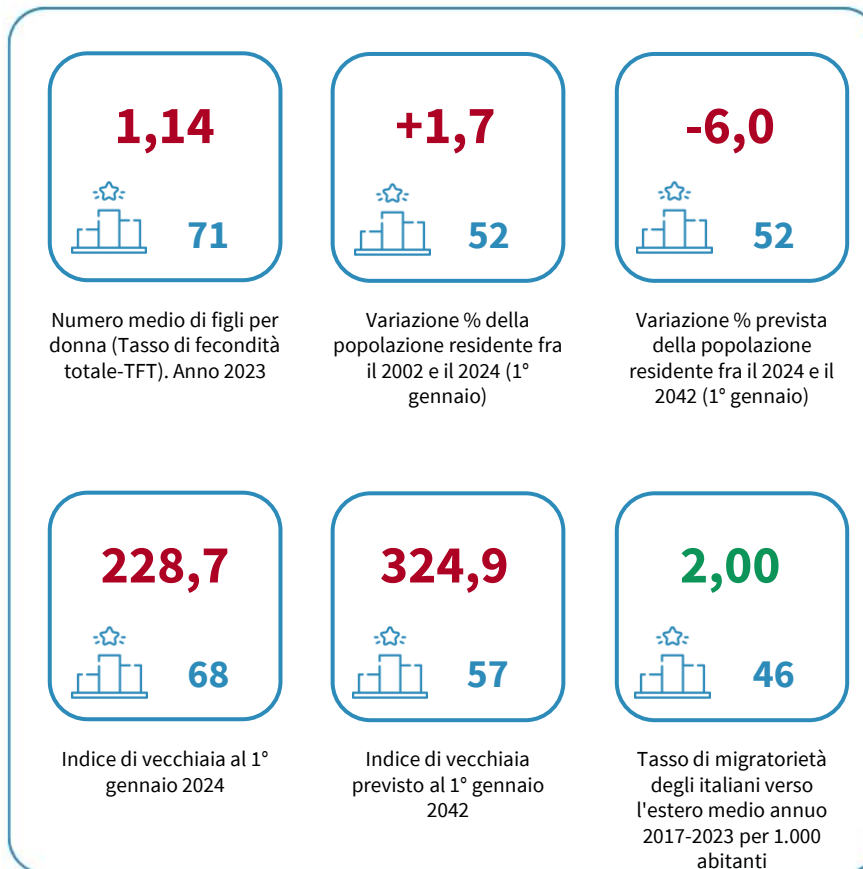

# LA DEMOGRAFIA DELLA CITTÀ METROPOLITANA DI TORINO

Numero medio di figli per donna (Tasso di fecondità totale-TFT). Anno 2023

INDICATORI E POSIZIONAMENTO NELLA GRADUATORIA PROVINCIALE

I piazzamenti nella graduatoria provinciale per numero medio di figli per donna (Tasso di fecondità totale-TFT)

NUMERO MEDIO DI FIGLI PER DONNA (TASSO DI FECONDITÀ TOTALE-TFT) - L'ANDAMENTO NEL TEMPO