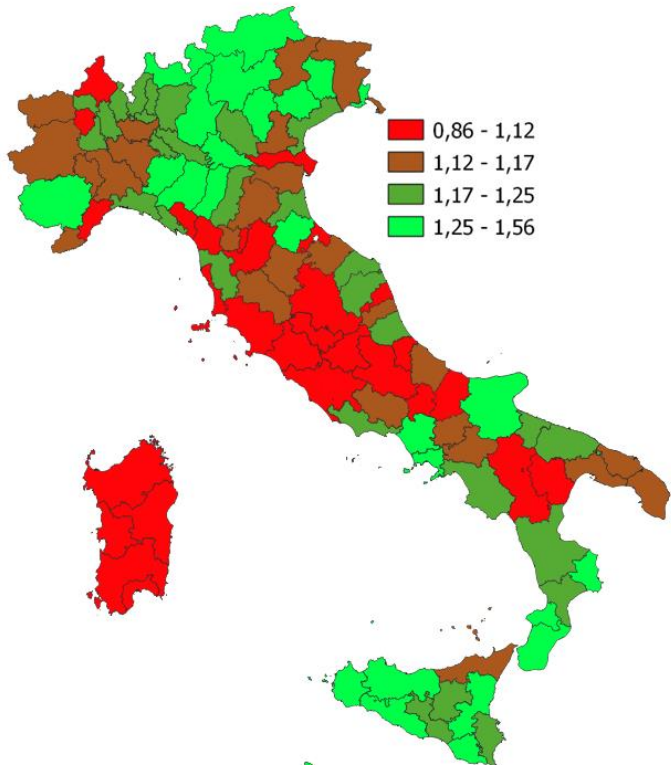

# LA DEMOGRAFIA DELLA CITTÀ METROPOLITANA DI TORINO

Numero medio di figli per donna (Tasso di fecondità totale-TFT). Anno 2023

INDICATORI E POSIZIONAMENTO NELLA GRADUATORIA PROVINCIALE

I piazzamenti nella graduatoria provinciale per numero medio di figli per donna (Tasso di fecondità totale-TFT)

NUMERO MEDIO DI FIGLI PER DONNA (TASSO DI FECONDITÀ TOTALE-TFT) - L'ANDAMENTO NEL TEMPO