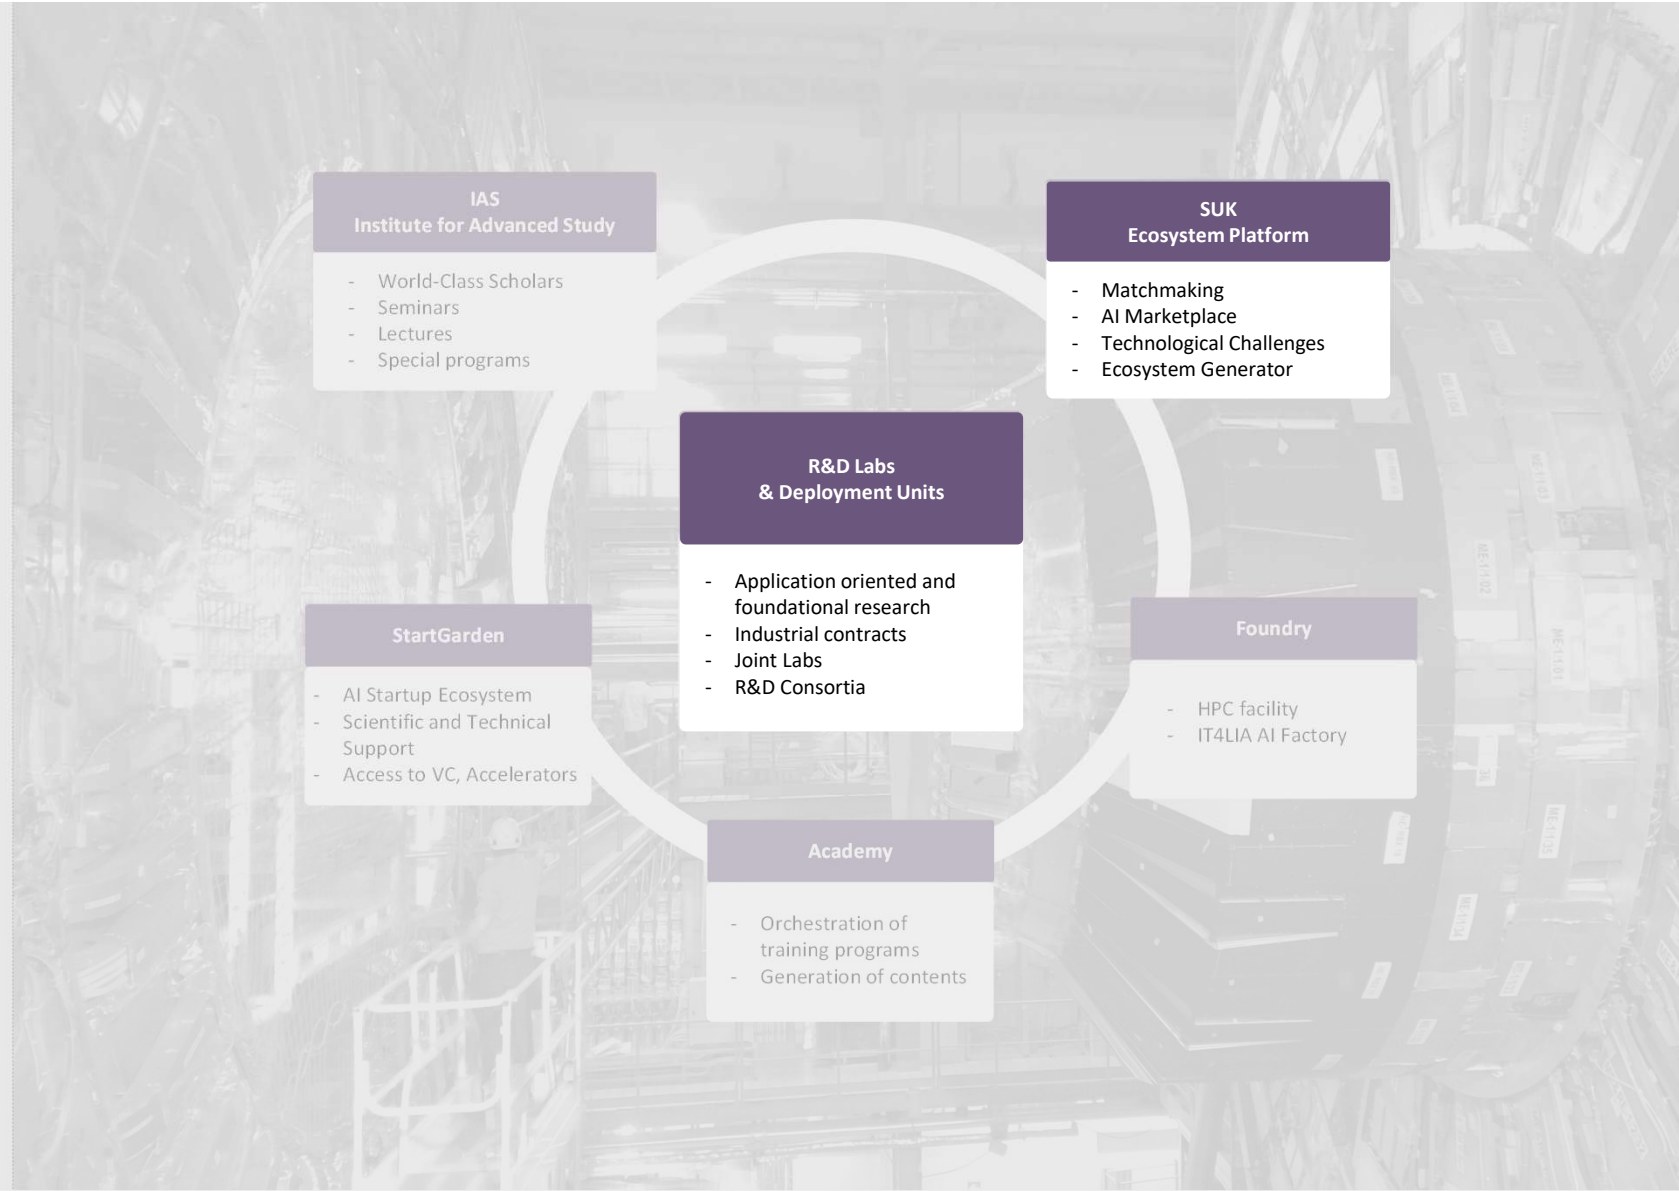

AI4I

Un'architettura
multi-divisionale
e integrata

AI4I

Un'architettura
multi-divisionale
e integrata

|||||

Manutenzione predittiva

La manutenzione predittiva (PdM) utilizza **dati operativi** per **prevenire i guasti pianificare interventi di manutenzione just-in-time**.

L'IA potenzia la PdM attraverso:

- rilevamento di anomalie su segnali multivariati
- previsione della vita utile residua (RUL)
- suggerimento delle probabili cause di guasto.

Esempio di Soluzione IA: *Manutenzione predittiva*

<p>14 Soluzioni</p> <p>13 Producers</p>	<p>TRL LEVEL 8</p> <p>INDUSTRIES Automotive, Aerospace & Defence, Macchinari e attrezzature industriali</p>	<p>SOLUZIONE 1: Monitoraggio e previsione Guasti (IA +IoT+LLM)</p> <p>L'azienda sviluppa soluzioni basate su IA e IoT per monitorare gli impianti industriali, anticipare i guasti e supportare la manutenzione anche da remoto, migliorando la continuità operativa e riducendo gli interventi in loco.</p>
	<p>TRL LEVEL 9</p> <p>INDUSTRIES Macchinari e attrezzature industriali</p>	<p>SOLUZIONE 2: Sensori virtuali (senza nuovi sensori fisici)</p> <p>L'azienda sviluppa sensori virtuali e sistemi di controllo adattivi, ideali per la manutenzione predittiva in processi industriali complessi. Il software consente di inferire lo stato di salute degli impianti senza basarsi esclusivamente su sensori fisici, permettendo un monitoraggio scalabile ed economicamente efficiente di flotte di macchinari.</p>
	<p>TRL LEVEL 8</p> <p>INDUSTRIES Cross-Industry</p>	<p>SOLUZIONE 3: Decision support & optimization</p> <p>L'azienda fornisce piattaforme di IA progettate per ottimizzare le prestazioni operative, supportando i processi decisionali e la pianificazione della manutenzione. I modelli consentono di individuare segnali precoci di degrado, raccomandare azioni di manutenzione e prolungare la vita utile degli asset sia in ambito industriale sia nei servizi.</p>