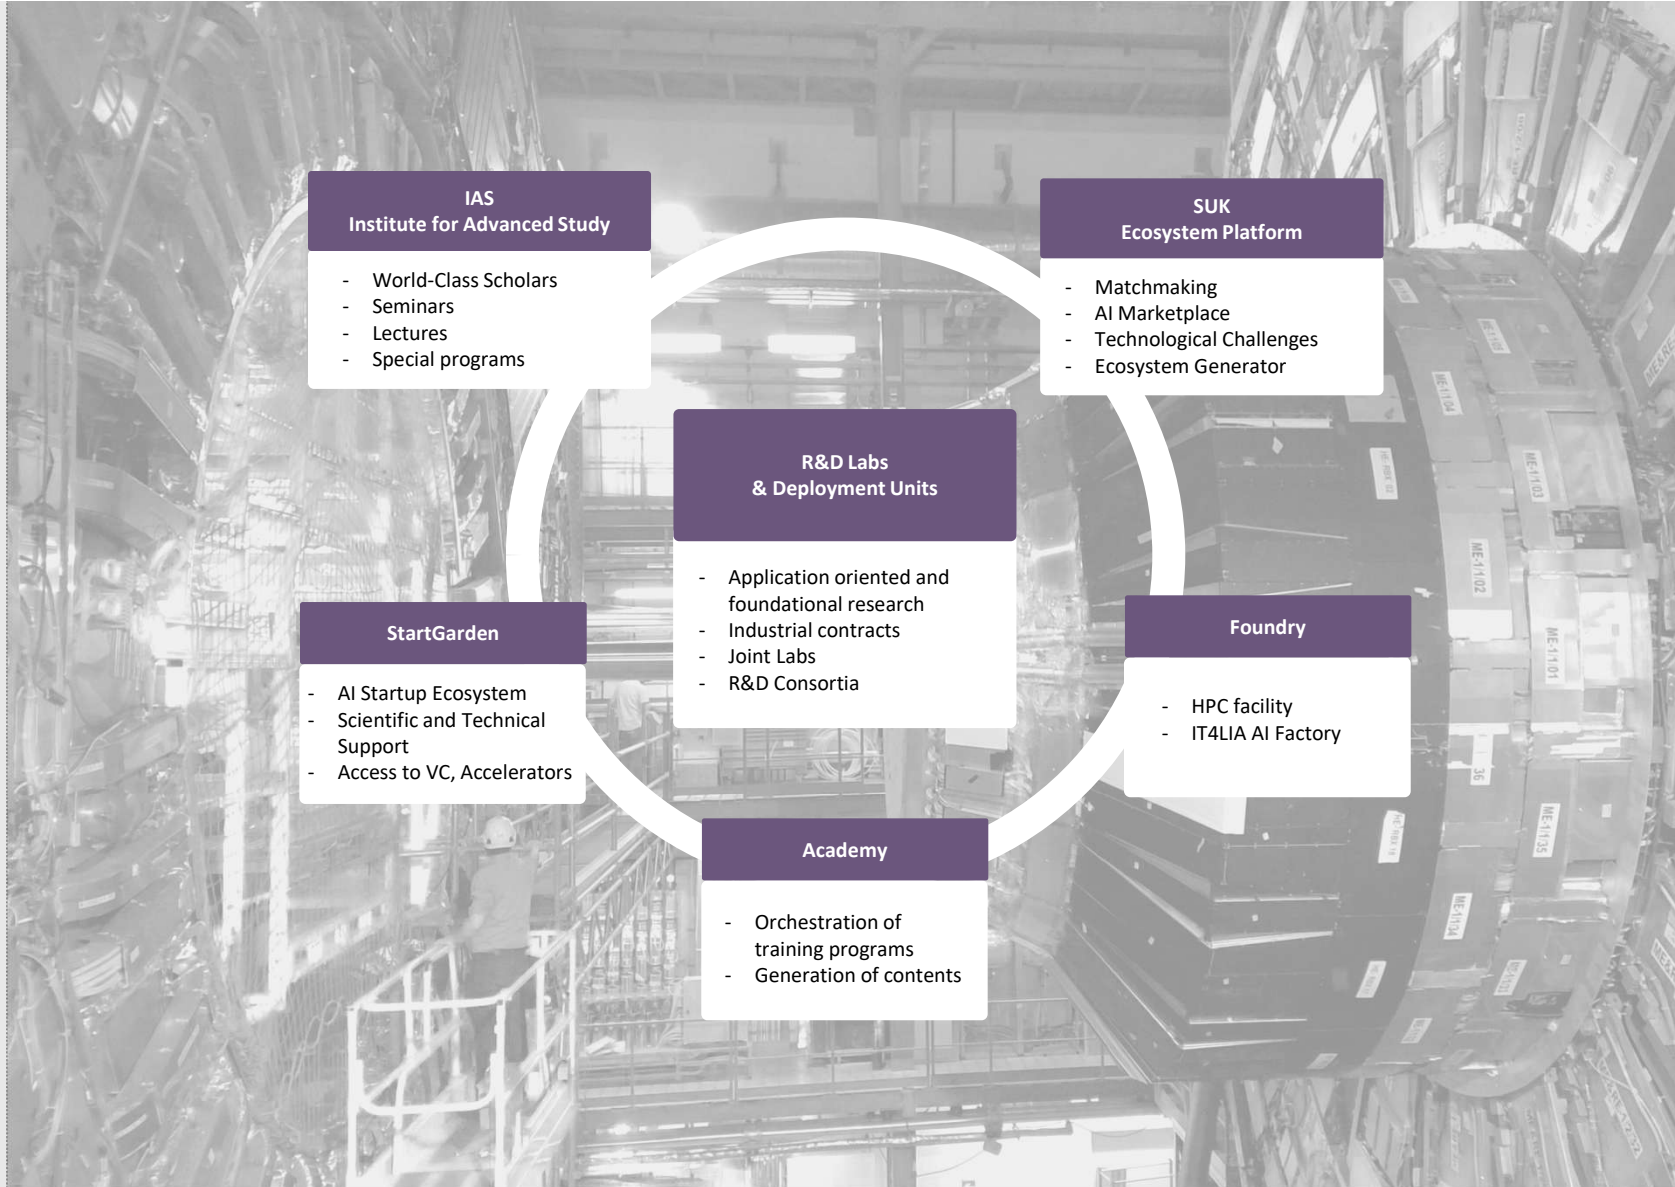

Ministero delle Imprese
e del Made in Italy

Ministero
dell'Economia
e delle Finanze

DIPARTIMENTO
PER LA TRASFORMAZIONE
DIGITALE

AI4I mira a rafforzare la produttività e la competitività attraverso:

- la promozione dello sviluppo di soluzioni avanzate di intelligenza artificiale;
- il supporto alla crescita del settore dell'IA in Italia;
- la diffusione e l'adozione delle tecnologie di intelligenza artificiale da parte delle imprese

AI4I

Un'architettura
multi-divisionale
e integrata

AI4I

Un'architettura
multi-divisionale
e integrata

|||||

Manutenzione predittiva

La manutenzione predittiva (PdM) utilizza **dati operativi** per **prevenire i guasti pianificare interventi di manutenzione just-in-time**.