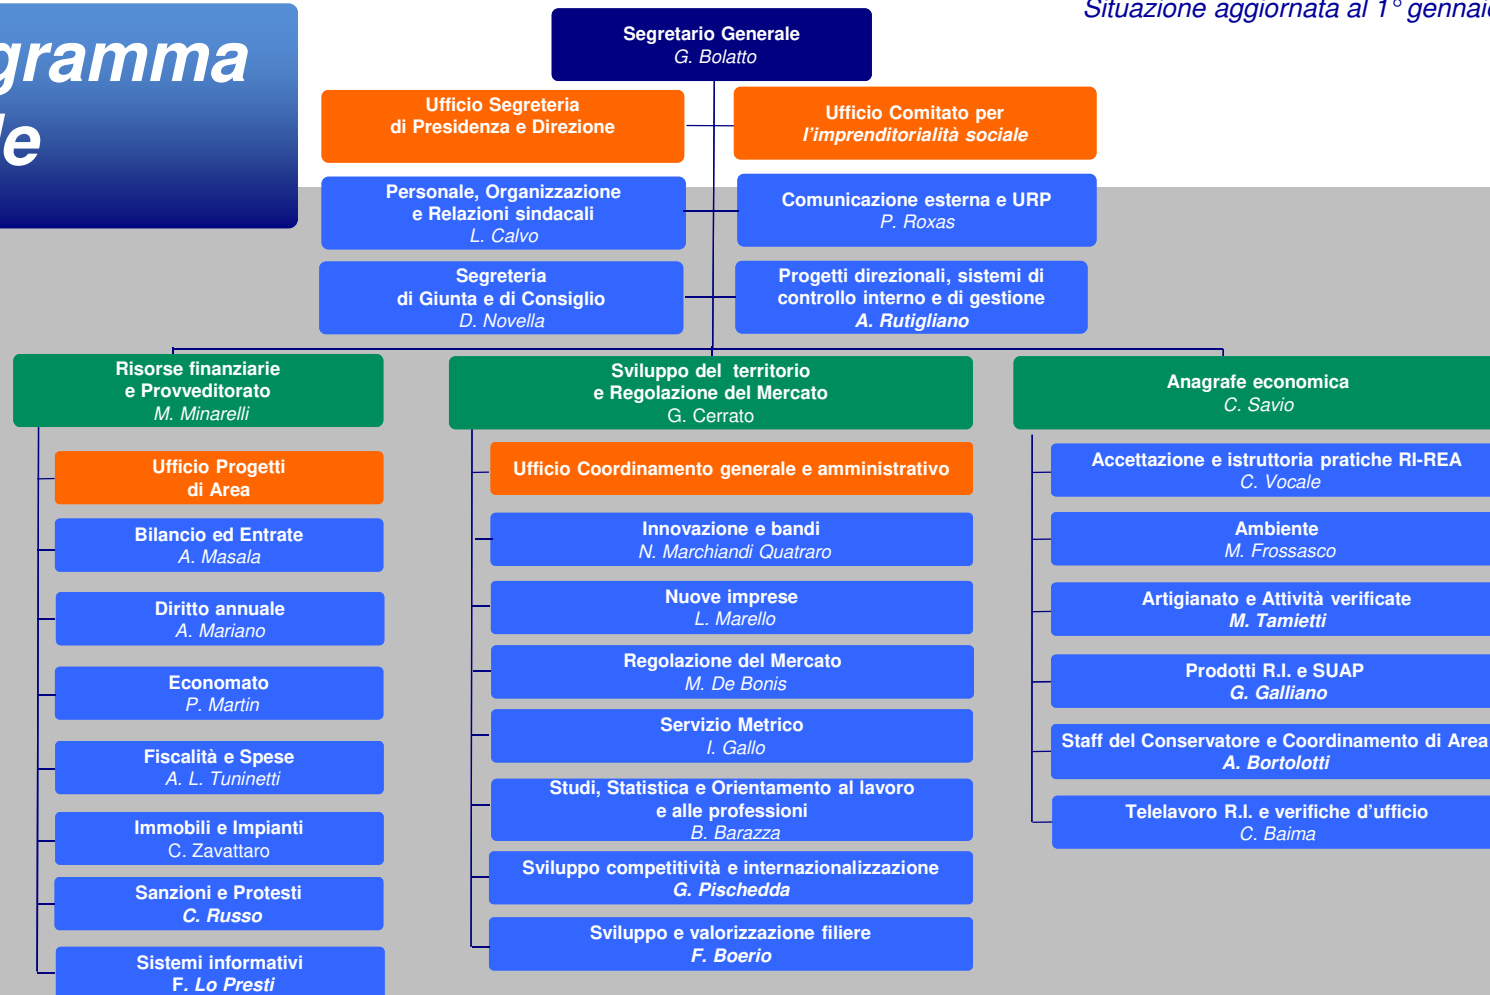

Organigramma generale

Situazione aggiornata al 1° gennaio 2021

- Struttura di vertice
- Struttura di staff o di progetto
- Area
- Settore

CAMERA DI COMMERCIO
INDUSTRIA ARTIGIANATO E AGRICOLTURA
DI TORINO