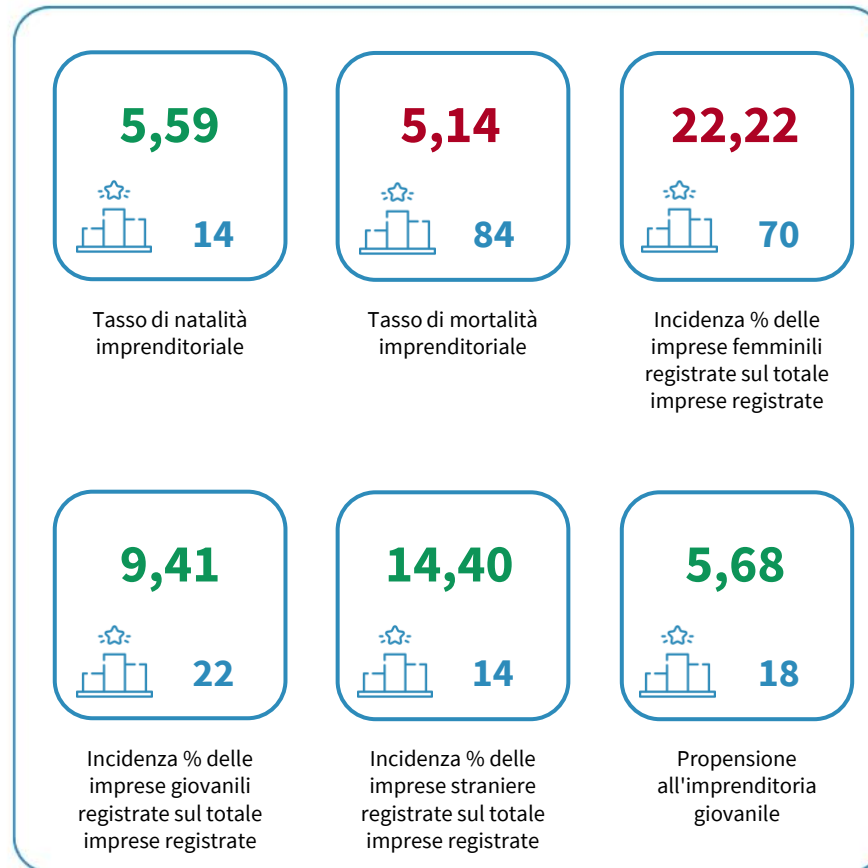

IL TESSUTO IMPRENDITORIALE DELLA CITTÀ METROPOLITANA DI TORINO

Tasso di natalità imprenditoriale. Anno 2023

INDICATORI STRUTTURALI E POSIZIONAMENTO NELLA GRADUATORIA PROVINCIALE. ANNO 2023

I piazzamenti nella graduatoria provinciale del tasso di natalità imprenditoriale

IL TASSO DI NATALITÀ IMPRENDITORIALE - L'ANDAMENTO NEL TEMPO